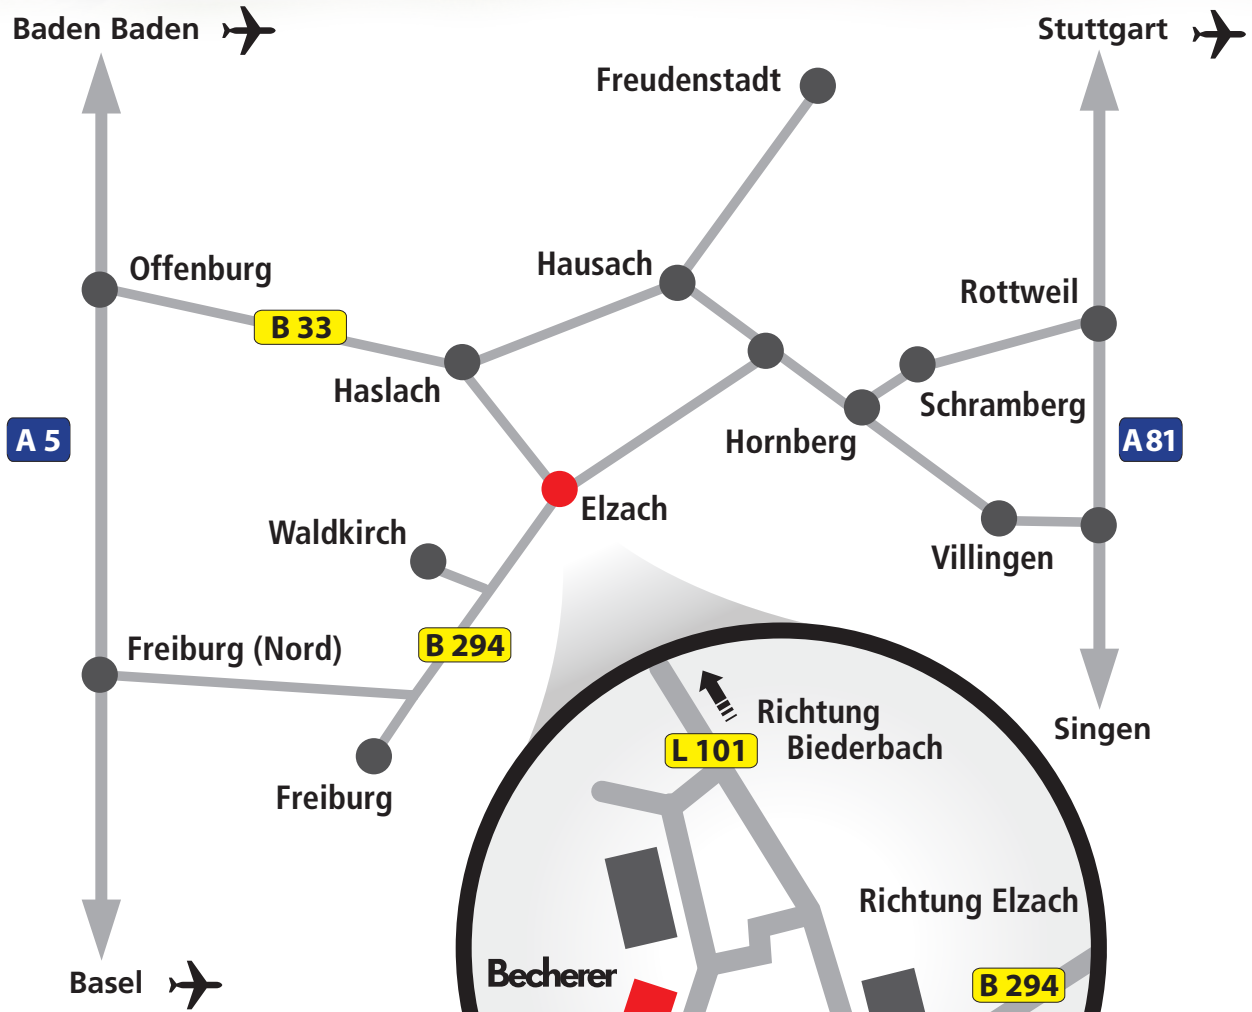

Anfahrt

Ihr Weg zu uns.

Becherer

Möbelwerkstätten
Innenausbau GmbH

Telfer Straße 6
Gewerbepark Biederbachwiesen
79215 Elzach
Telefon: +49 (0) 7682 / 9100 - 0

Gute Fahrt!